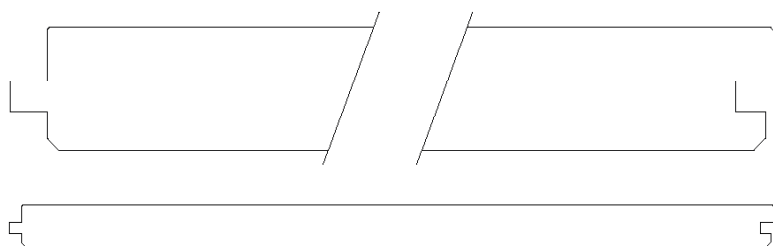

Fiskben - Massiv

Förpackning

Stavarna kommer packade i plastförpackningar. Normal volym i varje paket är 0,8-1,0 m². Antal stavar i varje förpackning varierar beroende på dimensionen stavarna.

Kontakta oss om du har frågor kring din specifika order.

Golvvärme

Detta golv går att installera ovan på golvvärme om det installeras enligt våra installationsanvisningar.

Övrigt

Som naturmaterial varierar varje stav i struktur och färg.

Träslag:	Ek, ask, furu, valnöt eller gran
Tjocklek:	16 eller 21 mm
Profil:	Not och spånt alla fyra sidor
Fasning:	Med eller utan fasning, fasning ca 0,8 mm
Variation i tjocklek:	+/- 0,25 mm
Variation i längd:	Enligt produkttyp mm +/- 0,2% av längden
Variation i bredd:	+/- 0,25 mm
Kupning:	≤ 0,25% av stavens bredd
Böj:	≤ 0,15% av stavens längd
Formaldehyd Emission:	E1
RF:	8 % +/- 1 %
Vinkel:	From 45 to 90 degrees +/- 0,1 degree
Vikt per m²:	ca 13 kg

Ek, ask, gran, valnöt, furu